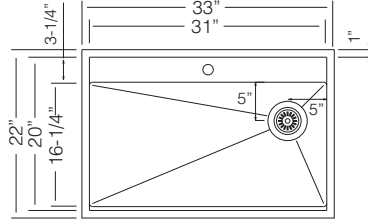

## 33" LARGE SINGLE BOWL

DROP-IN / UNDERMOUNT

**UK PUSL 841 M** MATTE BLACK

Bowl Depth 10"  
Recommended Cabinet Size 36"  
Actual Weight 35 lbs  
List Price \$ 1,515

<p>GRS 841 St.Steel Grid</p>  <p>\$ 195</p>	<p>CBS 90 Wood Cutting Board</p>  <p>\$ 145</p>	<p>CC 44 Hardwood Cutting Board w/St. Steel Colander</p>  <p>\$ 215</p>
<p>CL 406 St.Steel Colander</p>  <p>\$ 175</p>	<p>CT 10 St.Steel Colander</p>  <p>\$ 175</p>	<p>DR 455 Drying Rack</p>  <p>\$ 90</p>