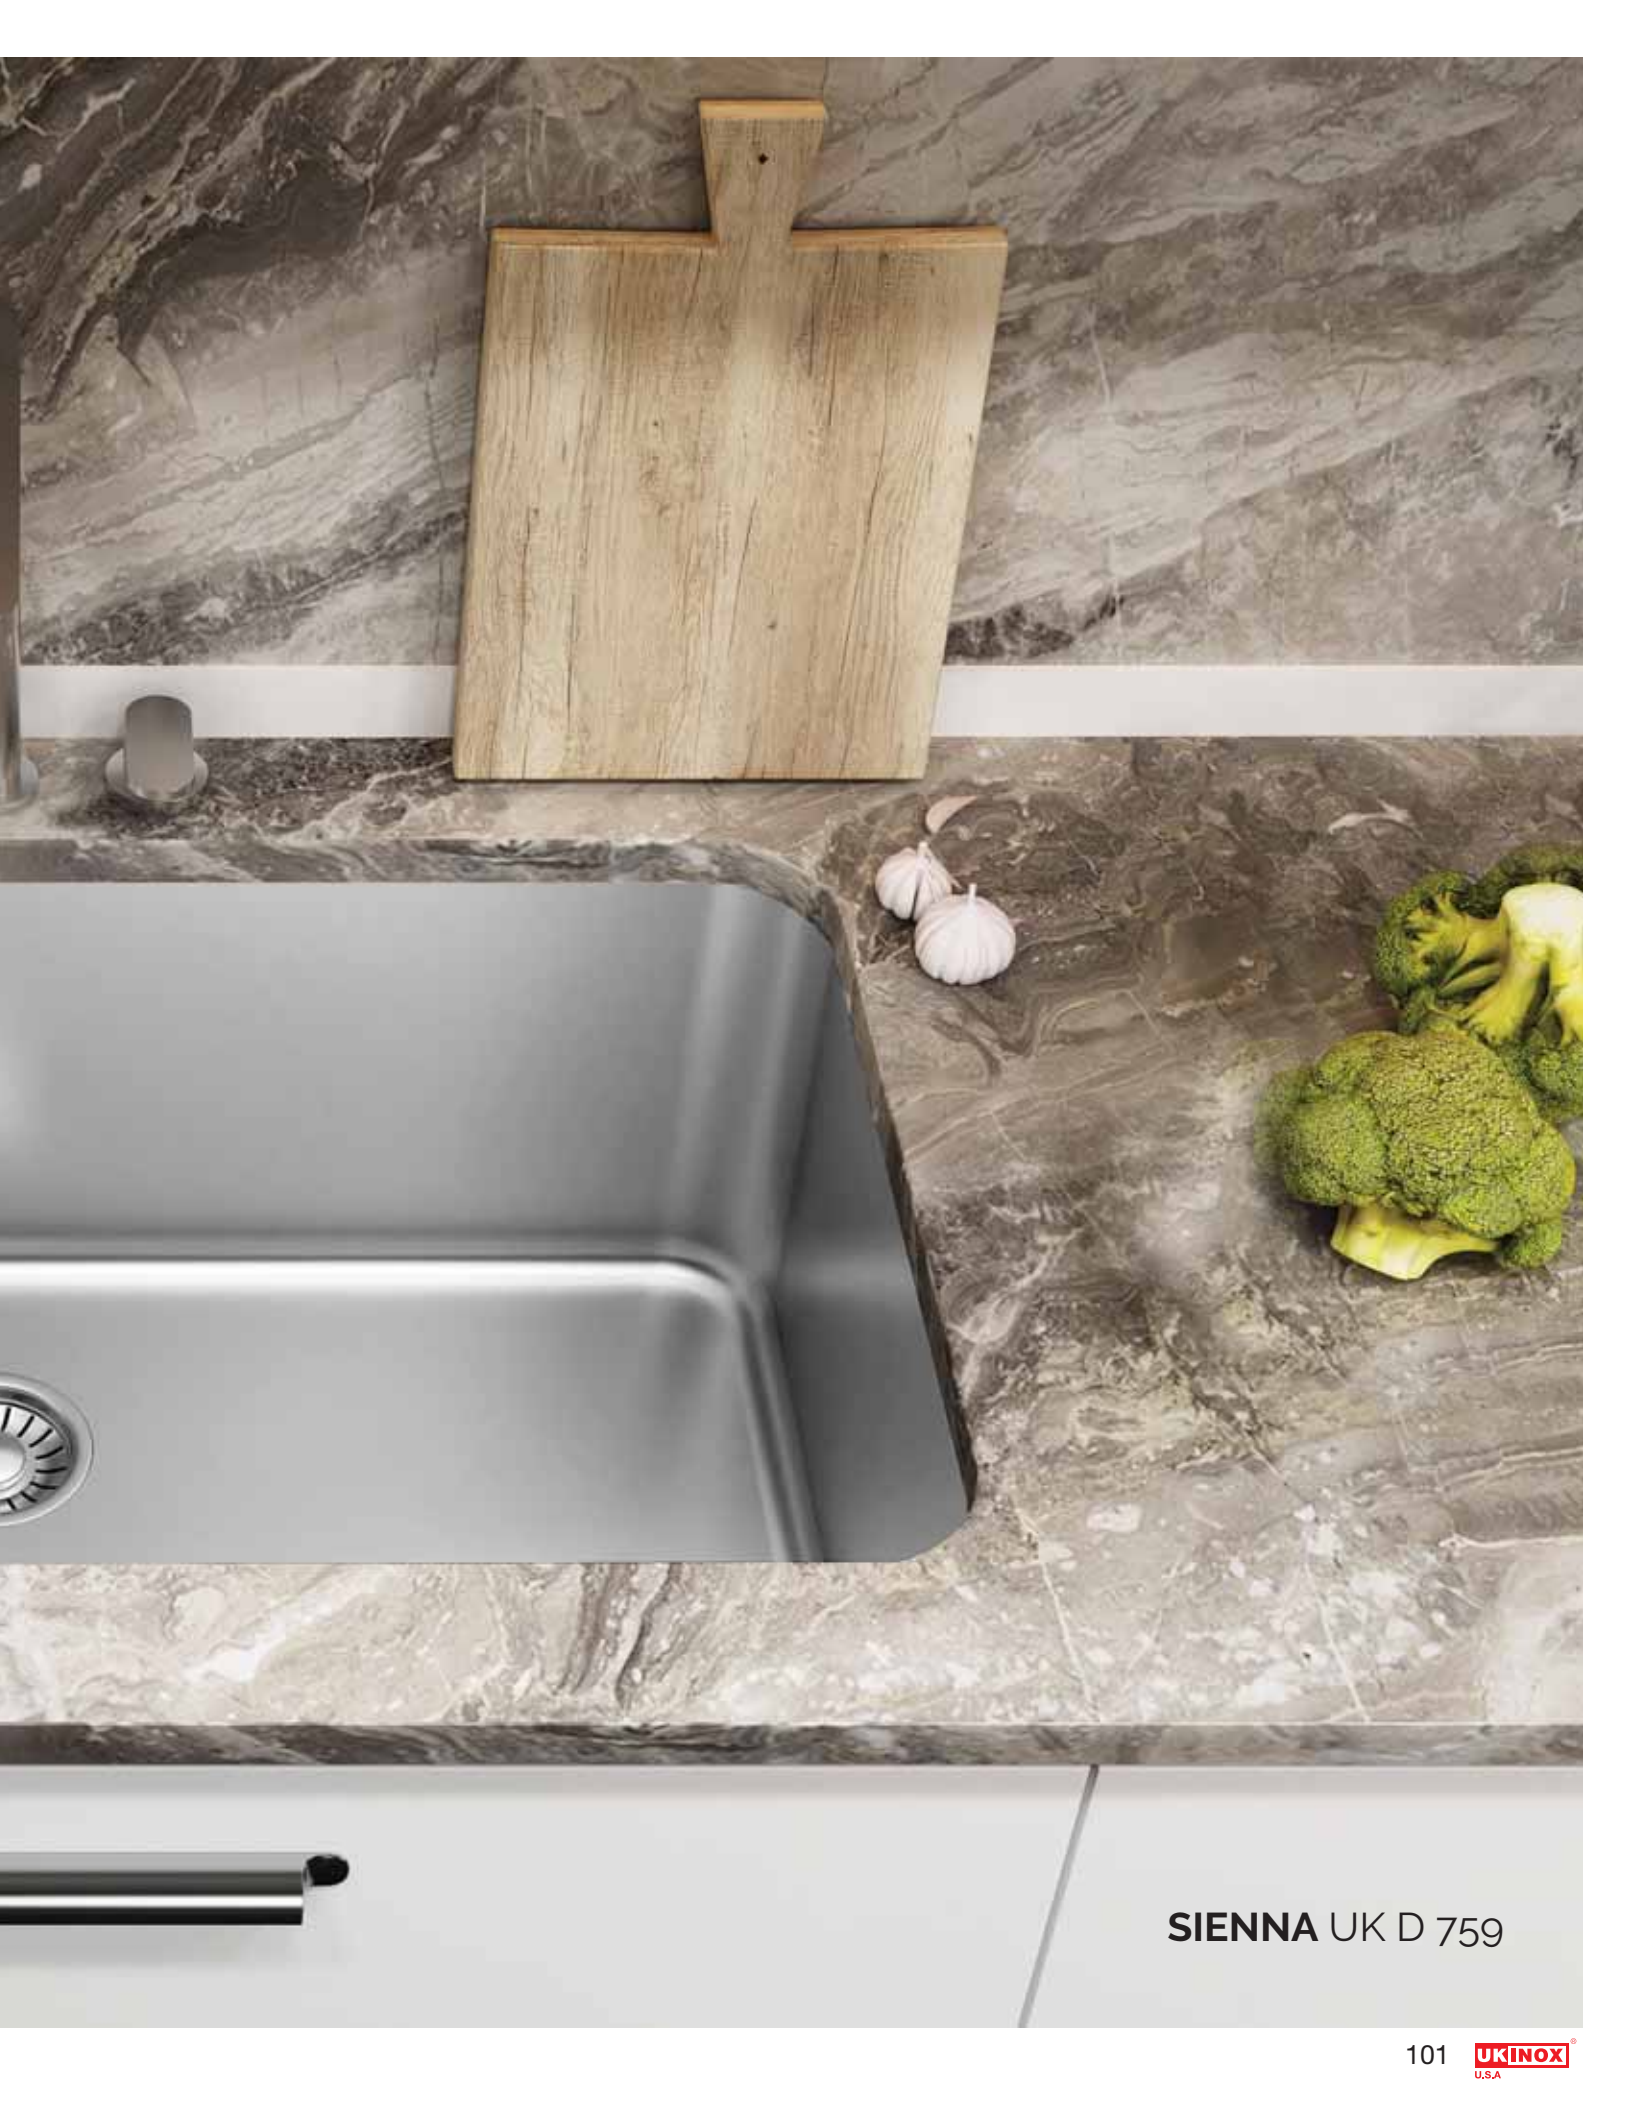

SIENNA UK D 759