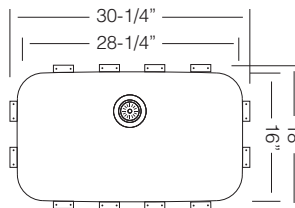

## TOPZERO D SERIES

Classic Single Bowl

18 GA Rimless

30" LARGE SINGLE BOWL

**PALMA** / TZ D723

Bowl Depth 9"  
Recommended Cabinet Size 33"  
Actual Weight 25 lbs.  
**List Price \$ 870**

<p>GRS 723 St.Steel Grid</p>  <p><b>\$ 175</b></p>	<p>CBS 59 Wood Cutting Board</p>  <p><b>\$ 145</b></p>	
<p>CL 406 St.Steel Colander</p>  <p><b>\$ 175</b></p>	<p>CT 10 St.Steel Colander</p>  <p><b>\$ 175</b></p>	<p>DR 455 Drying Rack</p>  <p><b>\$ 90</b></p>
<p>Custom Accessories</p>		