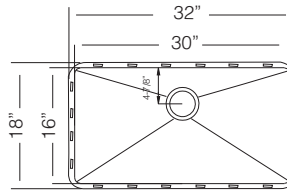

### 32" LARGE SINGLE BOWL

**ZURICH** / TZ C761

18 Gauge  
Bowl Depth 10"  
Recommended Cabinet Size 36"  
Actual Weight 30 lbs.  
**List Price \$ 995**

<p>GRS 745 St.Steel Grid</p>  <p><b>\$ 175</b></p>	<p>CBS 90 Wood Cutting Board</p>  <p><b>\$ 145</b></p>	<p>CC 90 Hardwood Cutting Board w/ St. Steel Colander</p>  <p><b>\$ 215</b></p>
<p>CL 406 St.Steel Colander</p>  <p><b>\$ 175</b></p>	<p>CT 10 St.Steel Colander</p>  <p><b>\$ 175</b></p>	<p>DR 455 Drying Rack</p>  <p><b>\$ 90</b></p>