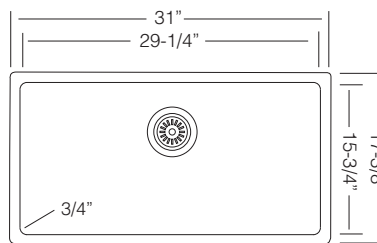

**UK R 746 T**

16 GA  
Bowl Depth 10"  
Recommended Cabinet Size 36"  
Actual Weight 30 lbs  
List Price \$ 765

GRS 745 St. Steel Grid  <b>\$ 175</b>	CBS 10 Wood Cutting Board  <b>\$ 135</b>	G 21.40 Glass Cutting Board  <b>\$ 145</b>
CL 406 St. Steel Colander  <b>\$ 175</b>	DR 455 Drying Rack  <b>\$ 90</b>	