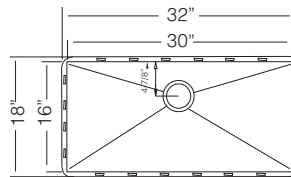

32" LARGE SINGLE BOWL

**BOLOGNA / TZ Z762**

Bowl Depth 10"  
Recommended Cabinet Size 36"  
Actual Weight 30 lbs.  
**List Price \$ 1,355**

<p>GRS 762 St. Steel Grid</p>  <p><b>\$ 175</b></p>	<p>CBS 90 Wood Cutting Board</p>  <p><b>\$ 145</b></p>	<p>CC 90 Hardwood Cutting Board w/ St. Steel Colander</p>  <p><b>\$ 215</b></p>
<p>CL 406 St. Steel Colander</p>  <p><b>\$ 175</b></p>	<p>CT 10 St. Steel Colander</p>  <p><b>\$ 175</b></p>	<p>DR 455 Drying Rack</p>  <p><b>\$ 90</b></p>
<p>Custom Accessories</p>		