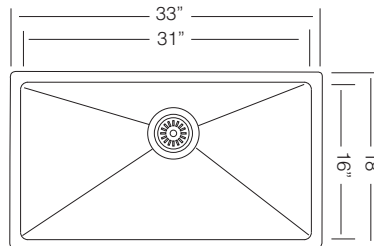

### 33" LARGE SINGLE BOWL

**UK PRS838 P** PLATINUM  
**UK PRS838 M** MATTE BLACK

Bowl Depth 10"  
Recommended Cabinet Size 36"  
Actual Weight 35 lbs  
List Price \$ 1,515

<p>GRS 745 St.Steel Grid</p>  <p><b>\$ 175</b></p>	<p>CBS 90 Wood Cutting Board</p>  <p><b>\$ 145</b></p>	<p>CC 90 Hardwood Cutting Board w/st. Steel Colander</p>  <p><b>\$ 215</b></p>
<p>CL 406 St.Steel Colander</p>  <p><b>\$ 175</b></p>	<p>CT 10 St.Steel Colander</p>  <p><b>\$ 175</b></p>	<p>DR 455 Drying Rack</p>  <p><b>\$ 90</b></p>